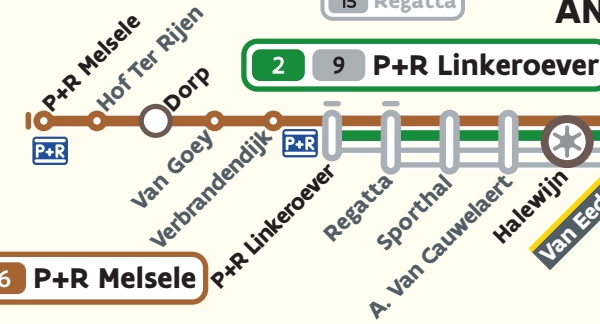

Gewijzigd aanbod zondag 9 juni

Aangepaste tramlijnen

- 2 Hoboken - P+R Linkeroever
- 3 P+R Merksem - Centraal Station
- 5 Wijnegem - Bolivarplaats
- 16 P+R Melsele - P+R Olympiade
- 12 Schijnpoot - Centraal Station*
* normale reisweg, maar rijdt vaker (elke 8 minuten)

Tram ■ 6 rijdt niet

Niet-aangepaste tramlijnen

Aanvullend aanbod (buslijnen)

- P P+R Luchtbal - Centr. Station *Pendel*
- 23 Noorderplaats - Centraal Station

Niet bediend

ZWIJNDRECHT

ANTWERPEN

MERKSEM

DEURNE

BORGERHOUT

BERCHEM

BORSBEEK

HOBOKEN

WILRIJK

MORTSEL

BOECHOUT